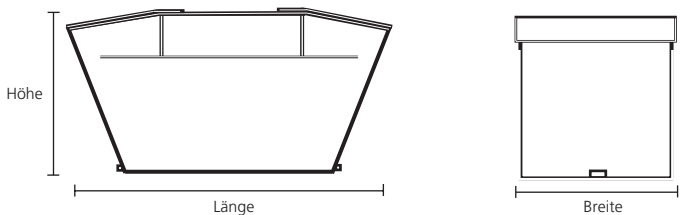

MULDENGRÖSSEN

Absetzmulde 3,5 m³

Länge: 230 cm   Breite: 135 cm   Höhe: 160 cm

Absetzmulde 5,5 m³

Länge: 320 cm   Breite: 182 cm   Höhe: 140 cm

Absetzmulde 7,0 m³

Länge: 358 cm   Breite: 182 cm   Höhe: 150 cm

Absetzmulde 10,0 m³

Länge: 377 cm   Breite: 182 cm   Höhe: 200 cm

Absetzmulde 15,0 m³

Länge: 477 cm   Breite: 181 cm   Höhe: 228 cm

Absetzmulde mit Deckel 10,0 m³

Länge: 390 cm   Breite: 182 cm   Höhe: 200 cm