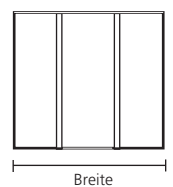

MULDENGRÖSSEN

Absetzmulde 3,5 m³

Länge: 230 cm Breite: 135 cm Höhe: 160 cm

Absetzmulde 5,5 m³

Länge: 320 cm Breite: 182 cm Höhe: 140 cm

Absetzmulde 7,0 m³

Länge: 358 cm Breite: 182 cm Höhe: 150 cm

Absetzmulde 10,0 m³

Länge: 377 cm Breite: 182 cm Höhe: 200 cm

Absetzmulde mit Deckel 10,0 m³

Länge: 390 cm Breite: 182 cm Höhe: 200 cm

Klappmulde klein

Länge: 360 cm Breite: 130 cm Höhe: 160 cm

Klappmulde groß

Länge: 400 cm Breite: 170 cm Höhe: 170 cm