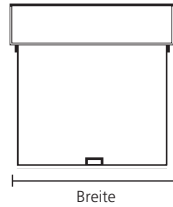

MULDENGRÖSSEN

Absetzmulde 3,5 m³

Länge: 230 cm Breite: 135 cm Höhe: 160 cm

Absetzmulde 5,5 m³

Länge: 320 cm Breite: 182 cm Höhe: 140 cm

Absetzmulde 7,0 m³

Länge: 358 cm Breite: 182 cm Höhe: 150 cm

Absetzmulde 10,0 m³

Länge: 377 cm Breite: 182 cm Höhe: 200 cm

Absetzmulde mit Deckel 10,0 m³

Länge: 390 cm Breite: 182 cm Höhe: 200 cm

Klappmulde klein

Länge: 360 cm Breite: 130 cm Höhe: 160 cm

Klappmulde groß

Länge: 400 cm Breite: 170 cm Höhe: 170 cm