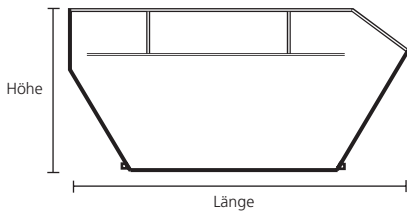

MULDENGRÖSSEN

Absetzmulde 3,5 m³

Länge: 230 cm Breite: 135 cm Höhe: 160 cm

Absetzmulde 5,5 m³

Länge: 320 cm Breite: 182 cm Höhe: 140 cm

Absetzmulde 7,0 m³

Länge: 358 cm Breite: 182 cm Höhe: 150 cm

Absetzmulde 10,0 m³

Länge: 377 cm Breite: 182 cm Höhe: 200 cm

Absetzmulde mit Deckel 10,0 m³

Länge: 390 cm Breite: 182 cm Höhe: 200 cm

Klappmulde klein

Länge: 360 cm Breite: 130 cm Höhe: 160 cm

Klappmulde groß

Länge: 400 cm Breite: 170 cm Höhe: 170 cm