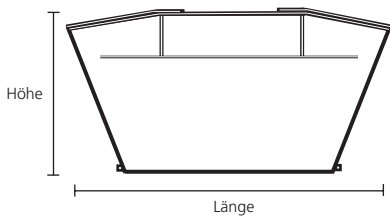

MULDENGRÖSSEN

Absetzmulde 3,5 m³

Länge: 230 cm Breite: 135 cm Höhe: 160 cm

Absetzmulde 5,5 m³

Länge: 320 cm Breite: 182 cm Höhe: 140 cm

Absetzmulde 7,0 m³

Länge: 358 cm Breite: 182 cm Höhe: 150 cm

Absetzmulde 10,0 m³

Länge: 377 cm Breite: 182 cm Höhe: 200 cm

Absetzmulde mit Deckel 10,0 m³

Länge: 390 cm Breite: 182 cm Höhe: 200 cm

Klappmulde klein

Länge: 360 cm Breite: 130 cm Höhe: 160 cm

Klappmulde groß

Länge: 400 cm Breite: 170 cm Höhe: 170 cm