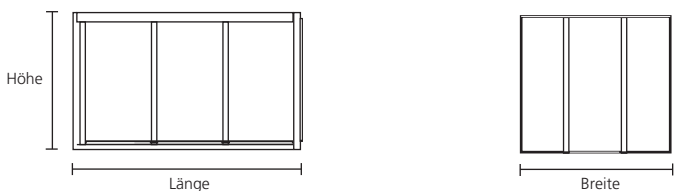

Klappmulde klein

Länge: 670 cm   Breite: 250 cm   Höhe: 170 cm

Klappmulde groß

Länge: 720 cm   Breite: 250 cm   Höhe: 265 cm