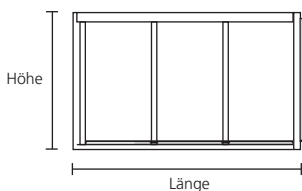

MULDENGRÖSSEN

Absetzmulde 3,5 m³

Länge: 230 cm Breite: 135 cm Höhe: 160 cm

Absetzmulde 5,5 m³

Länge: 320 cm Breite: 182 cm Höhe: 140 cm

Absetzmulde 7,0 m³

Länge: 358 cm Breite: 182 cm Höhe: 150 cm

Absetzmulde 10,0 m³

Länge: 377 cm Breite: 182 cm Höhe: 200 cm

Absetzmulde mit Deckel 10,0 m³

Länge: 390 cm Breite: 182 cm Höhe: 200 cm

Klappmulde klein

Länge: 360 cm Breite: 130 cm Höhe: 160 cm

Klappmulde groß

Länge: 400 cm Breite: 170 cm Höhe: 170 cm