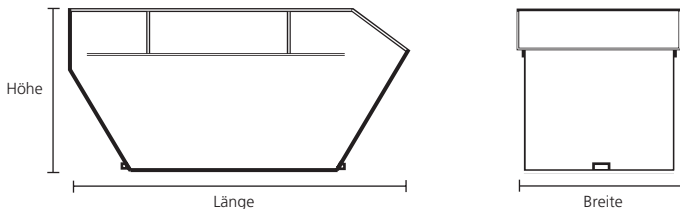

## Absetzmulde 5,5 m<sup>3</sup>

Länge: 320 cm    Breite: 182 cm    Höhe: 140 cm

## Absetzmulde 7,0 m<sup>3</sup>

Länge: 358 cm    Breite: 182 cm    Höhe: 150 cm

## Absetzmulde 10,0 m<sup>3</sup>

Länge: 377 cm    Breite: 182 cm    Höhe: 200 cm

## Absetzmulde mit Deckel 10,0 m<sup>3</sup>

Länge: 390 cm    Breite: 182 cm    Höhe: 200 cm