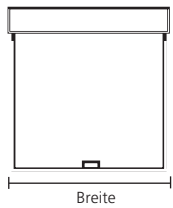

MULDENGRÖSSEN

Absetzmulde 3,5 m³

Länge: 230 cm Breite: 135 cm Höhe: 160 cm

Absetzmulde 5,5 m³

Länge: 320 cm Breite: 182 cm Höhe: 140 cm

Absetzmulde 7,0 m³

Länge: 358 cm Breite: 182 cm Höhe: 150 cm

Absetzmulde 10,0 m³

Länge: 377 cm Breite: 182 cm Höhe: 200 cm

Absetzmulde mit Deckel 10,0 m³

Länge: 390 cm Breite: 182 cm Höhe: 200 cm

Klappmulde klein

Länge: 360 cm Breite: 130 cm Höhe: 160 cm

Klappmulde groß

Länge: 400 cm Breite: 170 cm Höhe: 170 cm